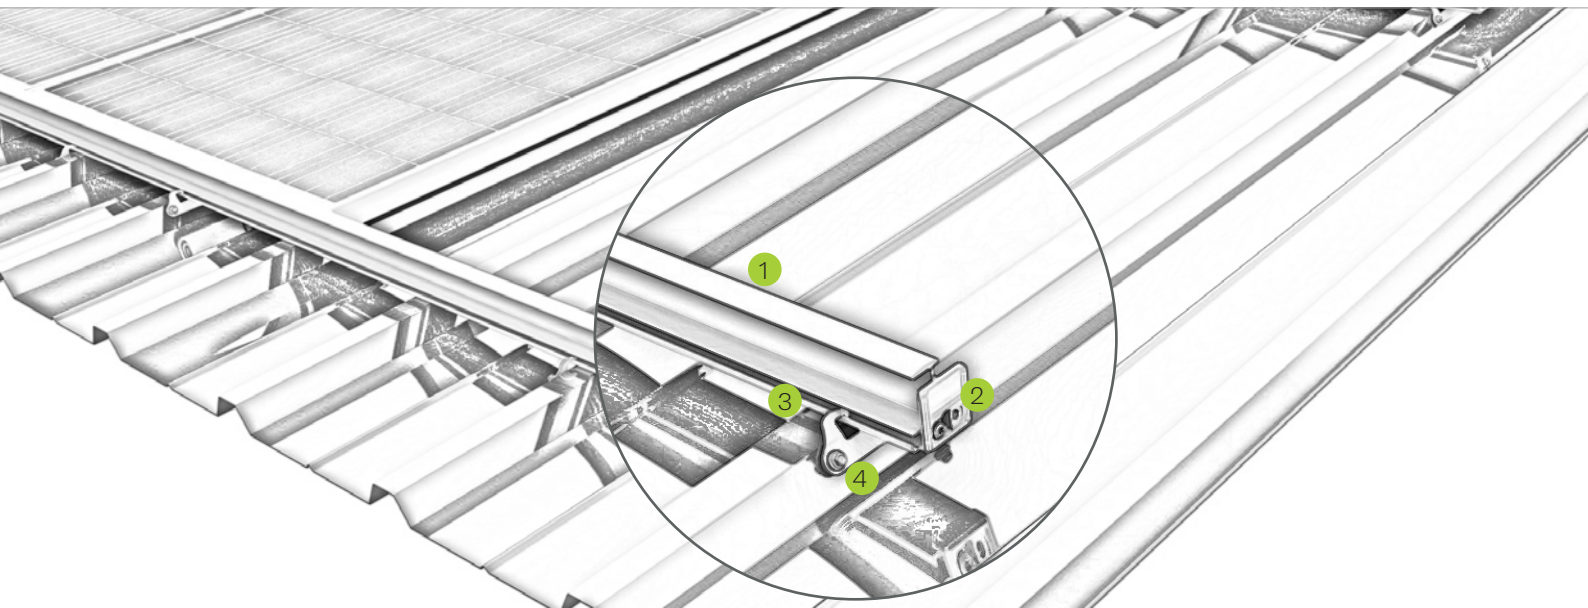

## Daken met trapeziumplaten | Inlegsysteem

Inlegsysteem met rechtstreekse bevestiging en verticaal gemonteerde panelen

### Overtuigende kwaliteit voor uw dak met trapeziumplaten

- Heel weinig onderdelen
- Verticale of horizontale montage van de zonnepanelen mogelijk
- Inlegrail wordt direct met bevestigingsklemmen op de trapeziumplaat bevestigd

## Voordelen

- Hoogwaardig aanzicht van de panelen en snelle montage dankzij inlegsysteem
- Hoge houdkrachten door niet-verspanende directe bevestiging met bouwkundig goedgekeurde plaatschroeven
- Zwevende en spanningsvrije plaatsing van de zonnepanelen

Inlegrail op EPDM met trapeziumklem

Verbinding inlegrails op trapeziumplaat

Modulebevestiging bij geringe dakhoeck