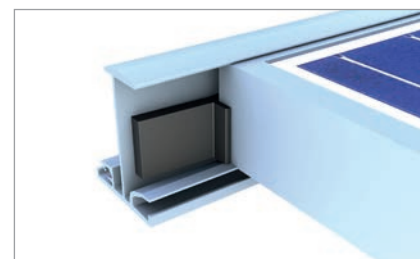

### Overtuigende kwaliteit voor uw dak met trapeziumplaten

- Heel weinig onderdelen
- Verticale of horizontale montage van de zonnepanelen mogelijk
- Inlegrail wordt direct met bevestigingsklemmen op de trapeziumplaat bevestigd

## Voordelen

- Hoogwaardig aanzicht van de panelen en snelle montage dankzij inlegsysteem
- Hoge houdkrachten door niet-verspanende directe bevestiging met bouwkundig goedgekeurde plaatschroeven
- Zwevende en spanningsvrije plaatsing van de zonnepanelen

Inlegrail op EPDM met trapeziumklem

Verbinding inlegrails op trapeziumplaat

Modulebevestiging bij geringe dakhoeck