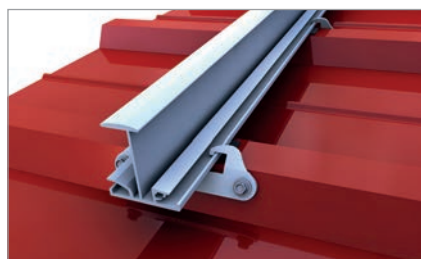

## Daken met trapeziumplaten | Inlegsysteem

Inlegsysteem met rechtstreekse bevestiging en verticaal gemonteerde panelen

### Overtuigende kwaliteit voor uw dak met trapeziumplaten

- Heel weinig onderdelen
- Verticale of horizontale montage van de zonnepanelen mogelijk
- Inlegrail wordt direct met bevestigingsklemmen op de trapeziumplaat bevestigd

### Productvarianten

- Inlegrail verkrijgbaar in zwart geanodiseerd en blank in verschillende hoogtes voor alle gangbare paneelhoogtes

## Voordelen

- Hoogwaardig aanzicht van de panelen en snelle montage dankzij inlegsysteem
- Hoge houdkrachten door niet-verspanende directe bevestiging met bouwkundig goedgekeurde plaatschroeven
- Zwevende en spanningsvrije plaatsing van de zonnepanelen