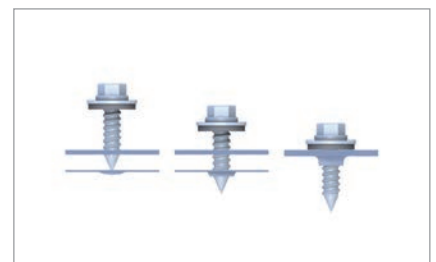

### Overtuigende kwaliteit voor uw dak met trapeziumplaten

- Heel weinig onderdelen
- Verticale of horizontale montage van de zonnepanelen mogelijk
- Inlegrail wordt direct met bevestigingsklemmen op de trapeziumplaat bevestigd

## Voordelen

- Hoogwaardig aanzicht van de panelen en snelle montage dankzij inlegsysteem
- Hoge houdkrachten door niet-verspanende directe bevestiging met bouwkundig goedgekeurde plaatschroeven
- Zwevende en spanningsvrije plaatsing van de zonnepanelen

Inlegrail op EPDM met trapeziumklem

Verbinding inlegrails op trapeziumplaat

Modulebevestiging bij geringe dakhoeck

## Benaming

- ① **Inlegrail**
  - in zwart of blank voor alle framehoogtes
  - zwevende en spanningsvrije plaatsing van de zonnepanelen
- ② **Eind stop IR**
  - in kleur afgestemd op de inlegrail
  - modules kunnen niet losraken
- ③ **EPDM-stukken**
  - bescherm- en afdichtingslaag in één
  - Bestand tegen weersinvloeden
- ④ **Dakbevestiging**
  - set trapeziumklemmen voor de bevestiging van inlegrails
  - niet-verspanende schroefverbinding door boorpunt