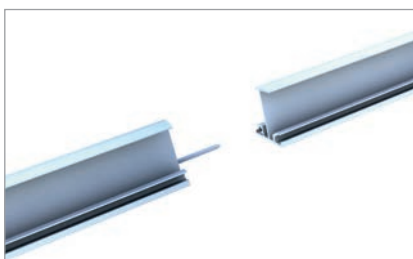

### Overtuigende kwaliteit voor uw dak met trapeziumplaten

- Heel weinig onderdelen
- Verticale of horizontale montage van de zonnepanelen mogelijk
- Inlegrail wordt direct met bevestigingsklemmen op de trapeziumplaat bevestigd

### Productvarianten

- Inlegrail verkrijgbaar in zwart geanodiseerd en blank in verschillende hoogtes voor alle gangbare paneelhoogtes

## Voordelen

- Hoogwaardig aanzicht van de panelen en snelle montage dankzij inlegsysteem
- Hoge houdkrachten door niet-verspanende directe bevestiging met bouwkundig goedgekeurde plaatschroeven
- Zwevende en spanningsvrije plaatsing van de zonnepanelen

Inlegrail op EPDM met trapeziumklem

Verbinding inlegrails op trapeziumplaat

Modulebevestiging bij geringe dakhoeck