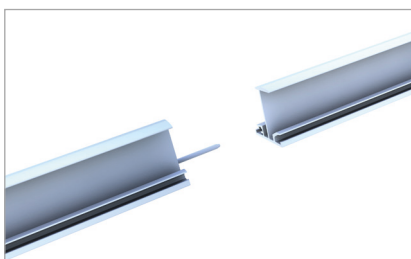

Trapezbliktag | Indlægssystem

Indlægssystem med direkte befæstelse og højkantmonterede moduler

Overbevisende kvalitet til din trapezplade

- Meget få komponenter
- Højkant- og liggende modulmontering mulig
- Indlægsskinnen fastgøres direkte ved hjælp af holdeklemmer på trapeztaget

Produktvarianter

- Indlægsskinne fås i sort eloxeret og blank i forskellige højder til alle gængse modulhøjder

DINE FORDELE

- Flot look og hurtig montering med vores indlægssystem
- Meget holdbar på grund af den direkte befæstelse med tyndpladeskruer, der er godkendt af bygningstilsynet
- Modulerne monteres svømmende og spændingsfri

Indlægsskinne på EPDM med trapezklammer

Montage af indlægsskinne på trapezplade

Modulsikring ved lille taghældning

Billede Betegnelse

- | Billede | Betegnelse |
|---------|--|
| ① | <p>Indsatte skinner</p> <ul style="list-style-type: none"> ▪ in schwarz und blank für alle Rahmenhöhen ▪ spændingsfri og flydende modulmontering |
| ② | <p>Kantstop</p> <ul style="list-style-type: none"> ▪ farvekoordineret med den indsatte skinne ▪ forhindrer, at modulerne glider ud |
| ③ | <p>EPDM-tætningsstrimmel</p> <ul style="list-style-type: none"> ▪ Beskyttelses- og tætningslag på samme tid ▪ Bestandig mod vejrlig |
| ④ | <p>Tagbefæstigelse</p> <ul style="list-style-type: none"> ▪ Trapezklemmesæt til befæstigelse af indlægsskinner ▪ spånløs skrueforbindelse med borespids |