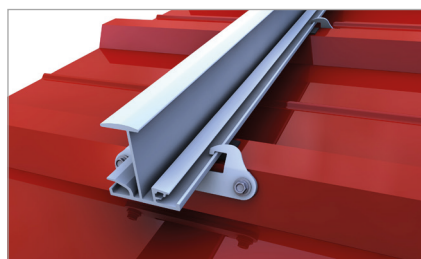

Trapezbliktag | Indlægssystem

Indlægssystem med direkte befæstelse og højkantmonterede moduler

Overbevisende kvalitet til din trapezplade

- Meget få komponenter
- Højkant- og liggende modulmontering mulig
- Indlægsskinnen fastgøres direkte ved hjælp af holdeklemmer på trapeztaget

Produktvarianter

- Indlægsskinne fås i sort eloxeret og blank i forskellige højder til alle gængse modulhøjder

DINE FORDELE

- Flot look og hurtig montering med vores indlægssystem
- Meget holdbar på grund af den direkte befæstelse med tyndpladeskruer, der er godkendt af bygningstilsynet
- Modulerne monteres svømmende og spændingsfri

Indlægsskinne på EPDM med trapezklammer

Montage af indlægsskinne på trapezplade

Modulsikring ved lille taghældning

Billede Betegnelse

- | Billede | Betegnelse |
|---------|--|
| ① | <p>Indsatte skinner</p> <ul style="list-style-type: none"> ▪ in schwarz und blank für alle Rahmenhöhen ▪ spændingsfri og flydende modulmontering |
| ② | <p>Kantstop</p> <ul style="list-style-type: none"> ▪ farvekoordineret med den indsatte skinne ▪ forhindrer, at modulerne glider ud |
| ③ | <p>EPDM-tætningsstrimmel</p> <ul style="list-style-type: none"> ▪ Beskyttelses- og tætningslag på samme tid ▪ Bestandig mod vejrlig |
| ④ | <p>Tagbefæstigelse</p> <ul style="list-style-type: none"> ▪ Trapezklemmesæt til befæstigelse af indlægsskinner ▪ spånløs skrueforbindelse med borespids |