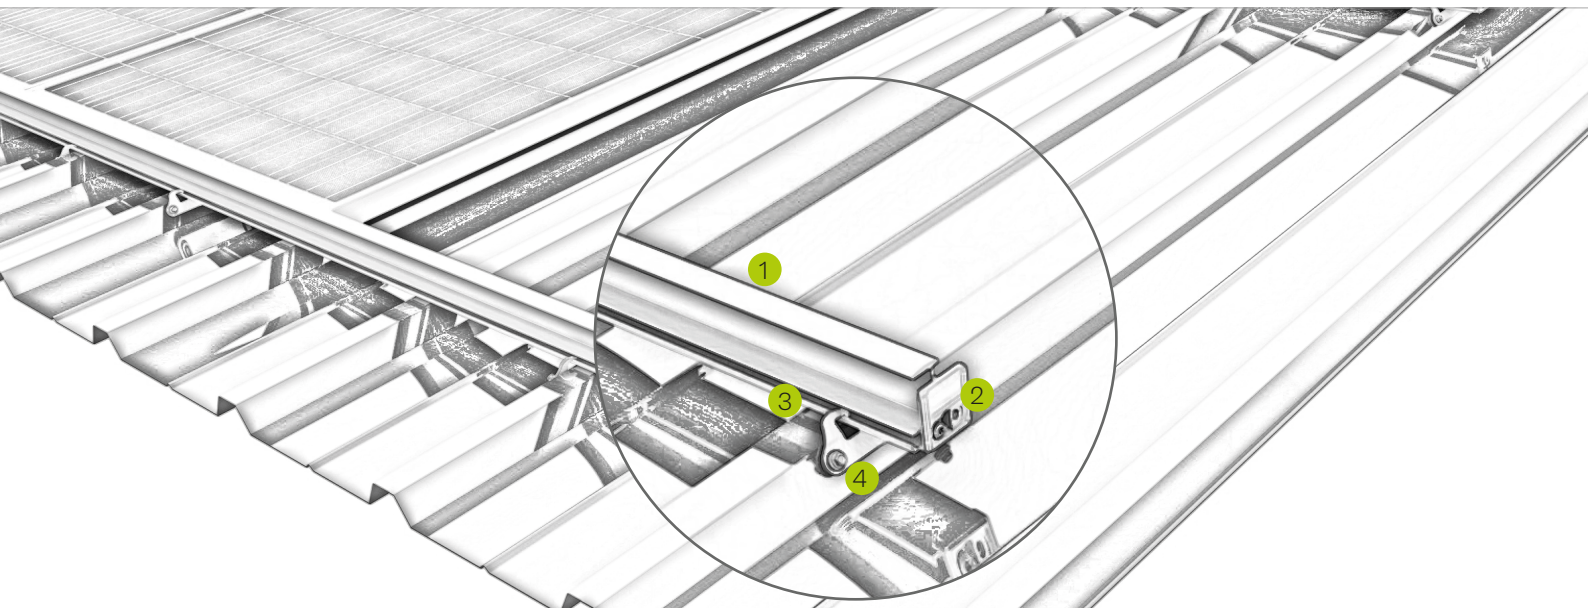

Trapezbliktag | Indlægssystem

Indlægssystem med direkte befæstelse og højkantmonterede moduler

Overbevisende kvalitet til din trapezplade

- Meget få komponenter
- Højkant- og liggende modulmontering mulig
- Indlægsskinnen fastgøres direkte ved hjælp af holdeklemmer på trapeztaget

Produktvarianter

- Indlægsskinne fås i sort eloxeret og blank i forskellige højder til alle gængse modulhøjder

DINE FORDELE

- Flot look og hurtig montering med vores indlægssystem
- Meget holdbar på grund af den direkte befæstelse med tyndpladeskruer, der er godkendt af bygningstilsynet
- Modulerne monteres svømmende og spændingsfri

Indlægsskinne på EPDM med trapezklammer

Montage af indlægsskinne på trapezplade

Modulsikring ved lille taghældning

Billede Betegnelse

- | Billede | Betegnelse |
|---------|--|
| ① | <p>Indsatte skinner</p> <ul style="list-style-type: none"> ▪ in schwarz und blank für alle Rahmenhöhen ▪ spændingsfri og flydende modulmontering |
| ② | <p>Kantstop</p> <ul style="list-style-type: none"> ▪ farvekoordineret med den indsatte skinne ▪ forhindrer, at modulerne glider ud |
| ③ | <p>EPDM-tætningsstrimmel</p> <ul style="list-style-type: none"> ▪ Beskyttelses- og tætningslag på samme tid ▪ Bestandig mod vejrlig |
| ④ | <p>Tagbefæstigelse</p> <ul style="list-style-type: none"> ▪ Trapezklemmesæt til befæstigelse af indlægsskinner ▪ spånløs skrueforbindelse med borespids |