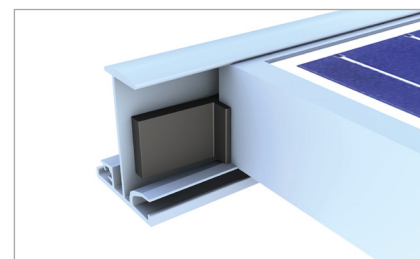

Trapezbliktag | Indlægssystem

Indlægssystem med direkte befæstelse og højkantmonterede moduler

Overbevisende kvalitet til din trapezplade

- Meget få komponenter
- Højkant- og liggende modulmontering mulig
- Indlægsskinnen fastgøres direkte ved hjælp af holdeklemmer på trapeztaget

Produktvarianter

- Indlægsskinne fås i sort eloxeret og blank i forskellige højder til alle gængse modulhøjder

DINE FORDELE

- Flot look og hurtig montering med vores indlægssystem
- Meget holdbar på grund af den direkte befæstelse med tyndpladeskruer, der er godkendt af bygningstilsynet
- Modulerne monteres svømmende og spændingsfri

Indlægsskinne på EPDM med trapezklammer

Montage af indlægsskinne på trapezplade

Modulsikring ved lille taghældning

Billede Betegnelse

- | Billede | Betegnelse |
|---------|--|
| ① | <p>Indsatte skinner</p> <ul style="list-style-type: none"> ▪ in schwarz und blank für alle Rahmenhöhen ▪ spændingsfri og flydende modulmontering |
| ② | <p>Kantstop</p> <ul style="list-style-type: none"> ▪ farvekoordineret med den indsatte skinne ▪ forhindrer, at modulerne glider ud |
| ③ | <p>EPDM-tætningsstrimmel</p> <ul style="list-style-type: none"> ▪ Beskyttelses- og tætningslag på samme tid ▪ Bestandig mod vejrlig |
| ④ | <p>Tagbefæstigelse</p> <ul style="list-style-type: none"> ▪ Trapezklemmesæt til befæstigelse af indlægsskinner ▪ spånløs skrueforbindelse med borespids |