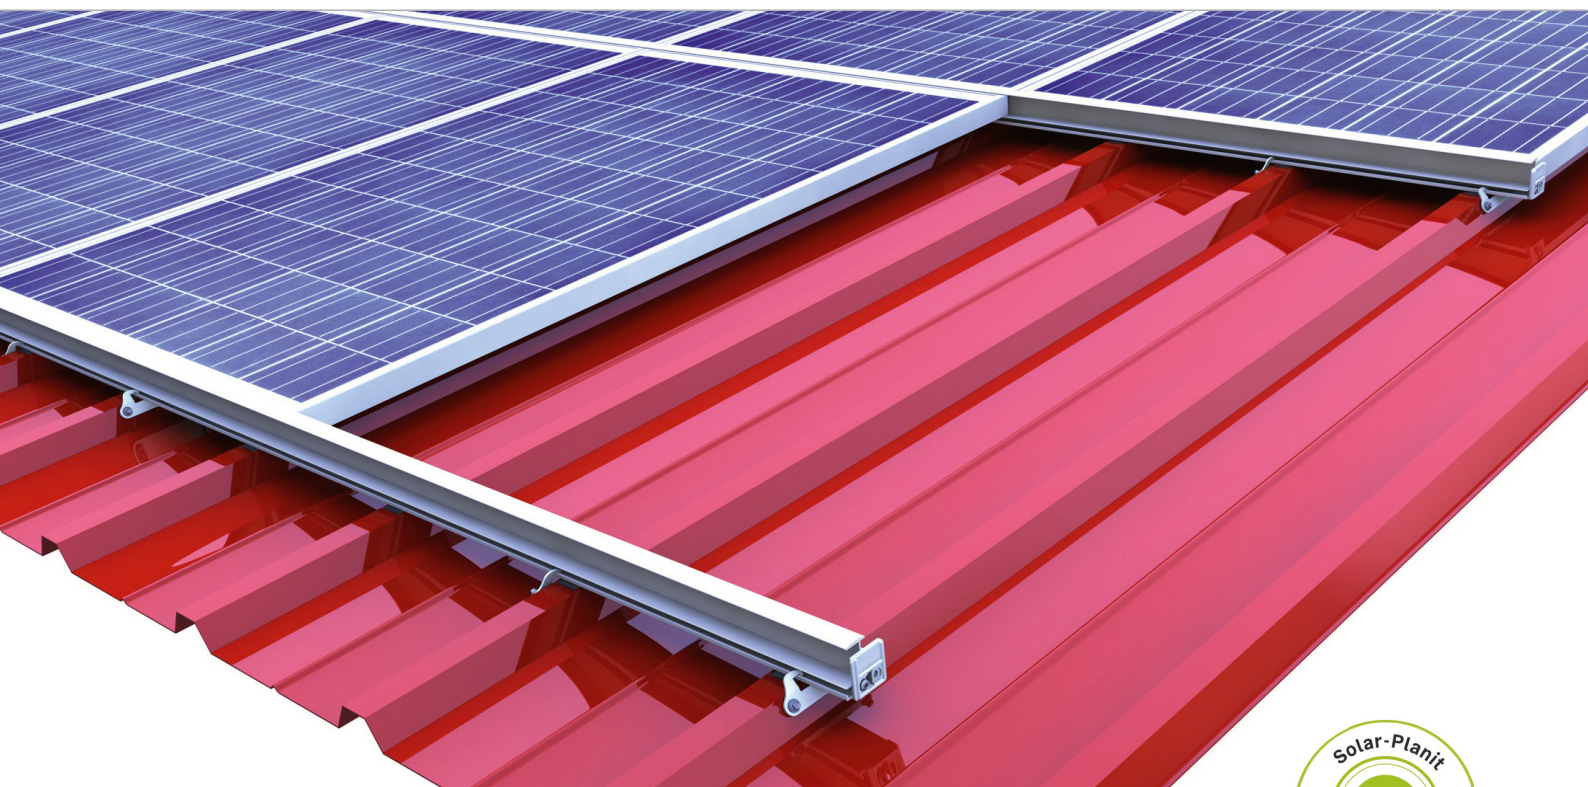

Trapezbliktag | Indlægssystem

Indlægssystem med direkte befæstelse og højkantmonterede moduler

Overbevisende kvalitet til din trapezplade

- Meget få komponenter
- Højkant- og liggende modulmontering mulig
- Indlægsskinnen fastgøres direkte ved hjælp af holdeklemmer på trapeztaget

Produktvarianter

- Indlægsskinne fås i sort eloxeret og blank i forskellige højder til alle gængse modulhøjder

DINE FORDELE

- Flot look og hurtig montering med vores indlægssystem
- Meget holdbar på grund af den direkte befæstelse med tyndpladeskruer, der er godkendt af bygningstilsynet
- Modulerne monteres svømmende og spændingsfri

Indlægsskinne på EPDM med trapezklammer

Montage af indlægsskinne på trapezplade

Modulsikring ved lille taghældning

Billede Betegnelse

- | Billede | Betegnelse |
|---------|--|
| ① | <p>Indsatte skinner</p> <ul style="list-style-type: none"> ▪ in schwarz und blank für alle Rahmenhöhen ▪ spændingsfri og flydende modulmontering |
| ② | <p>Kantstop</p> <ul style="list-style-type: none"> ▪ farvekoordineret med den indsatte skinne ▪ forhindrer, at modulerne glider ud |
| ③ | <p>EPDM-tætningsstrimmel</p> <ul style="list-style-type: none"> ▪ Beskyttelses- og tætningslag på samme tid ▪ Bestandig mod vejrlig |
| ④ | <p>Tagbefæstigelse</p> <ul style="list-style-type: none"> ▪ Trapezklemmesæt til befæstigelse af indlægsskinner ▪ spånløs skrueforbindelse med borespids |