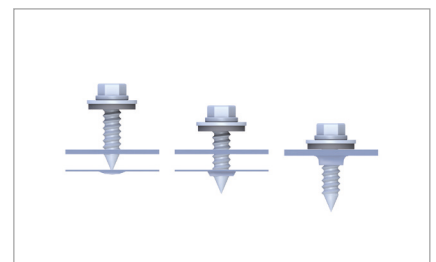

Trapezbliktag | Indlægssystem

Indlægssystem med direkte befæstelse og højkantmonterede moduler

Overbevisende kvalitet til din trapezplade

- Meget få komponenter
- Højkant- og liggende modulmontering mulig
- Indlægsskinnen fastgøres direkte ved hjælp af holdeklemmer på trapeztaget

Produktvarianter

- Indlægsskinne fås i sort eloxeret og blank i forskellige højder til alle gængse modulhøjder

DINE FORDELE

- Flot look og hurtig montering med vores indlægssystem
- Meget holdbar på grund af den direkte befæstelse med tyndpladeskruer, der er godkendt af bygningstilsynet
- Modulerne monteres svømmende og spændingsfri

Indlægsskinne på EPDM med trapezklammer

Montage af indlægsskinne på trapezplade

Modulsikring ved lille taghældning

Billede Betegnelse

- | Billede | Betegnelse |
|---------|--|
| ① | <p>Indsatte skinner</p> <ul style="list-style-type: none"> ▪ in schwarz und blank für alle Rahmenhöhen ▪ spændingsfri og flydende modulmontering |
| ② | <p>Kantstop</p> <ul style="list-style-type: none"> ▪ farvekoordineret med den indsatte skinne ▪ forhindrer, at modulerne glider ud |
| ③ | <p>EPDM-tætningsstrimmel</p> <ul style="list-style-type: none"> ▪ Beskyttelses- og tætningslag på samme tid ▪ Bestandig mod vejrlig |
| ④ | <p>Tagbefæstigelse</p> <ul style="list-style-type: none"> ▪ Trapezklemmesæt til befæstigelse af indlægsskinner ▪ spånløs skrueforbindelse med borespids |

Spånløs skrueforbindelse sikrer højere udtrækskræfter

Beskyttelseslag under indlægsskinnerne

Monteringsvideo

novotegra GmbH
Eisenbahnstraße 150 | 72072 Tübingen | Tyskland
Tel. +49 7071 98987-0, info@novotegra.com
www.novotegra.com