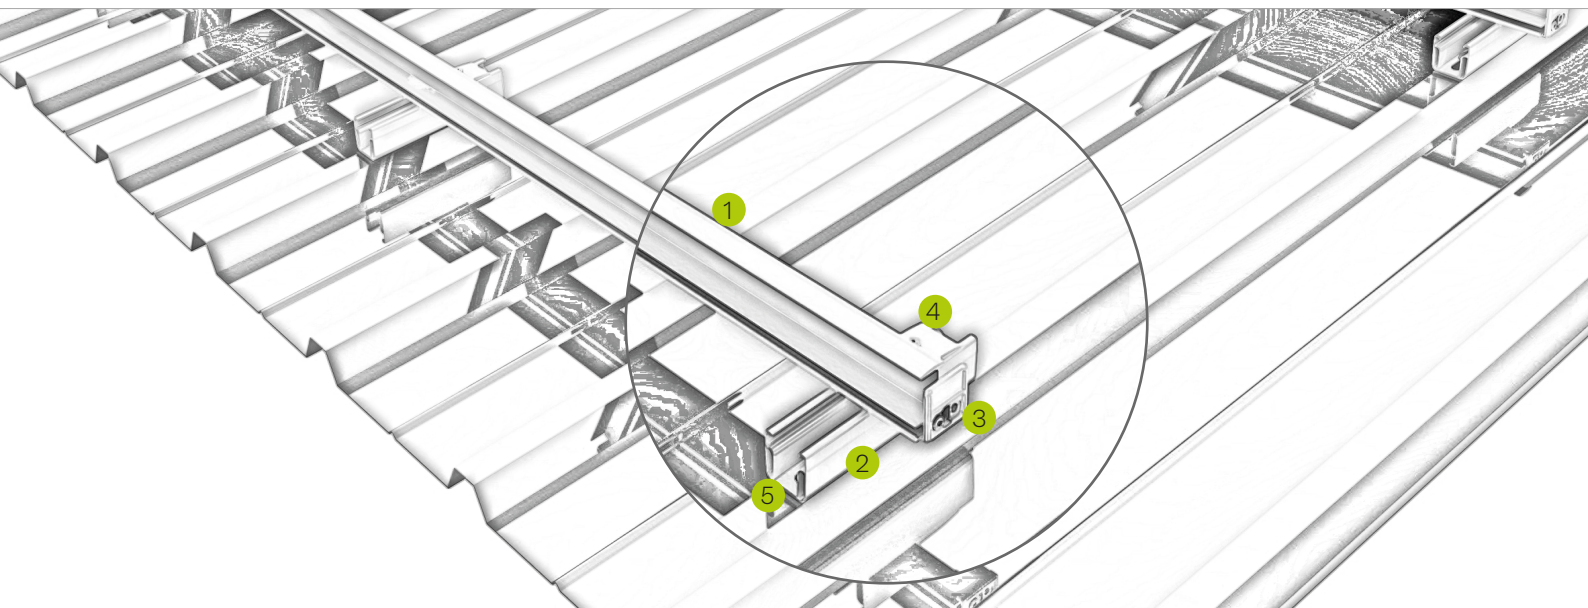

### God kombination – indlægsskinne på kortprofil

- Komponenter, der kan bruges på tværs af systemerne
- Meget god ventilation
- Højkant- og liggende modulmontering mulig

### Produktvarianter

- Kortprofil C24 materialebesparende og økonomisk løsning
- Kortprofil C47 for god luftcirkulation under modulerne med tilstrækkelig plads til taginddækning
- Indlægsskinne i sort eloxeret eller blank passende til modulet

## DINE FORDELE

- Kun få komponenter, komplet formonteret
- Flot look og hurtig montering med vores indlægssystem
- Meget holdbar på grund af den direkte befæstigelse med tyndpladeskruer, der er godkendt af bygningstilsynet
- Modulerne monteres svømmende og spændingsfri

Varianter kortprofiler med EPDM-tætning

Modulsicherung bei geringer Dachneigung

Modulsikring ved lille taghældning

Billede Betegnelse

Billede	Betegnelse
	<p><b>Indsatte skinner</b></p> <ul style="list-style-type: none"> <li>▪ til alle rammehøjder i sort og blank</li> <li>▪ spændingsfri og flydende modulmontering</li> </ul>
	<p><b>Kortprofil</b></p> <ul style="list-style-type: none"> <li>▪ fremragende modulventilation bagest og ekstra plads til taget</li> <li>▪ helt samlet på forhånd med EPDM-fals og perforeringer</li> </ul>
	<p><b>Kantstop</b></p> <ul style="list-style-type: none"> <li>▪ farvekoordineret med den indsatte skinne</li> <li>▪ forhindrer, at modulerne glider ud</li> </ul>
	<p><b>Krydsskinneforbinder</b></p> <ul style="list-style-type: none"> <li>▪ sikker forbinder med kraft- og formluttende forbindelse</li> <li>▪ helt samlet på forhånd</li> </ul>
	<p><b>Fastspændingsskrue</b></p> <ul style="list-style-type: none"> <li>▪ med byggetilsynsgodkendelse for spånløs befæstigelse</li> <li>▪ meget holdbar på grund af tragtdannelse</li> </ul>