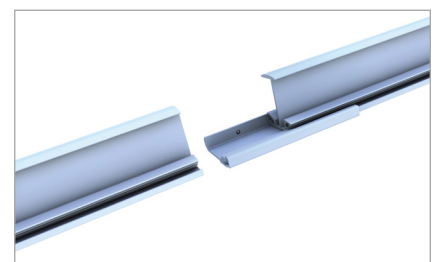

### God kombination – indlægsskinne på kortprofil

- Komponenter, der kan bruges på tværs af systemerne
- Meget god ventilation
- Højkant- og liggende modulmontering mulig

Varianter kortprofiler med EPDM-tætning

Modulsicherung bei geringer Dachneigung

Modulsikring ved lille taghældning

Billede Betegnelse

Billede	Betegnelse
	<p><b>Indsatte skinner</b></p> <ul style="list-style-type: none"> <li>▪ til alle rammehøjder i sort og blank</li> <li>▪ spændingsfri og flydende modulmontering</li> </ul>
	<p><b>Kortprofil</b></p> <ul style="list-style-type: none"> <li>▪ fremragende modulventilation bagest og ekstra plads til taget</li> <li>▪ helt samlet på forhånd med EPDM-fals og perforeringer</li> </ul>
	<p><b>Kantstop</b></p> <ul style="list-style-type: none"> <li>▪ farvekoordineret med den indsatte skinne</li> <li>▪ forhindrer, at modulerne glider ud</li> </ul>
	<p><b>Krydsskinneforbinder</b></p> <ul style="list-style-type: none"> <li>▪ sikker forbinder med kraft- og formluttende forbindelse</li> <li>▪ helt samlet på forhånd</li> </ul>
	<p><b>Fastspændingsskrue</b></p> <ul style="list-style-type: none"> <li>▪ med byggetilsynsgodkendelse for spånløs befæstigelse</li> <li>▪ meget holdbar på grund af tragtdannelse</li> </ul>