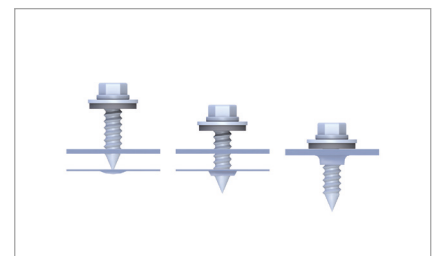

Spånløs skrueforbindelse sikrer højere udtrækskræfter

Monteringsvideo

novotegra GmbH
Eisenbahnstraße 150 | 72072 Tübingen | Tyskland
Tel. +49 7071 98987-0, info@novotegra.com
www.novotegra.com

Med forbehold for fejl og ændringer.
Version: Januari 2021 / TP