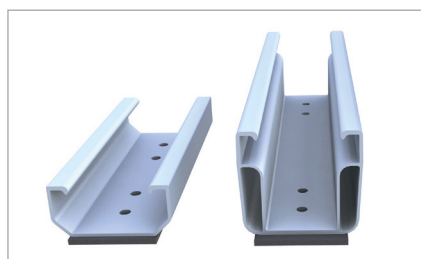

### God kombination – indlægsskinne på kortprofil

- Komponenter, der kan bruges på tværs af systemerne
- Meget god ventilation
- Højkant- og liggende modulmontering mulig

### Produktvarianter

- Kortprofil C24 materialebesparende og økonomisk løsning
- Kortprofil C47 for god luftcirkulation under modulerne med tilstrækkelig plads til taginddækning
- Indlægsskinne i sort eloxeret eller blank passende til modulet

## DINE FORDELE

- Kun få komponenter, komplet formonteret
- Flot look og hurtig montering med vores indlægssystem
- Meget holdbar på grund af den direkte befæstigelse med tyndpladeskruer, der er godkendt af bygningstilsynet
- Modulerne monteres svømmende og spændingsfri

Varianter kortprofiler med EPDM-tætning

Modulsicherung bei geringer Dachneigung

Modulsikring ved lille taghældning

Billede Betegnelse

Billede	Betegnelse
	<p><b>Indsatte skinner</b></p> <ul style="list-style-type: none"> <li>▪ til alle rammehøjder i sort og blank</li> <li>▪ spændingsfri og flydende modulmontering</li> </ul>
	<p><b>Kortprofil</b></p> <ul style="list-style-type: none"> <li>▪ fremragende modulventilation bagest og ekstra plads til taget</li> <li>▪ helt samlet på forhånd med EPDM-fals og perforeringer</li> </ul>
	<p><b>Kantstop</b></p> <ul style="list-style-type: none"> <li>▪ farvekoordineret med den indsatte skinne</li> <li>▪ forhindrer, at modulerne glider ud</li> </ul>
	<p><b>Krydsskinneforbinder</b></p> <ul style="list-style-type: none"> <li>▪ sikker forbinder med kraft- og formluttende forbindelse</li> <li>▪ helt samlet på forhånd</li> </ul>
	<p><b>Fastspændingsskrue</b></p> <ul style="list-style-type: none"> <li>▪ med byggetilsynsgodkendelse for spånløs befæstigelse</li> <li>▪ meget holdbar på grund af tragtdannelse</li> </ul>