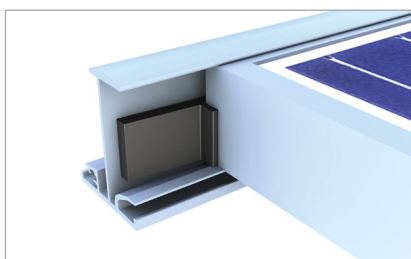

### God kombination – indlægsskinne på kortprofil

- Komponenter, der kan bruges på tværs af systemerne
- Meget god ventilation
- Højkant- og liggende modulmontering mulig

### Produktvarianter

- Kortprofil C24 materialebesparende og økonomisk løsning
- Kortprofil C47 for god luftcirkulation under modulerne med tilstrækkelig plads til taginddækning
- Indlægsskinne i sort eloxeret eller blank passende til modulet

## DINE FORDELE

- Kun få komponenter, komplet formonteret
- Flot look og hurtig montering med vores indlægssystem
- Meget holdbar på grund af den direkte befæstigelse med tyndpladeskruer, der er godkendt af bygningstilsynet
- Modulerne monteres svømmende og spændingsfri

Varianter kortprofiler med EPDM-tætning

Modulsicherung bei geringer Dachneigung

Modulsikring ved lille taghældning

Billede Betegnelse

Billede	Betegnelse
	<p><b>Indsatte skinner</b></p> <ul style="list-style-type: none"> <li>▪ til alle rammehøjder i sort og blank</li> <li>▪ spændingsfri og flydende modulmontering</li> </ul>
	<p><b>Kortprofil</b></p> <ul style="list-style-type: none"> <li>▪ fremragende modulventilation bagest og ekstra plads til taget</li> <li>▪ helt samlet på forhånd med EPDM-fals og perforeringer</li> </ul>
	<p><b>Kantstop</b></p> <ul style="list-style-type: none"> <li>▪ farvekoordineret med den indsatte skinne</li> <li>▪ forhindrer, at modulerne glider ud</li> </ul>
	<p><b>Krydsskinneforbinder</b></p> <ul style="list-style-type: none"> <li>▪ sikker forbinder med kraft- og formluttende forbindelse</li> <li>▪ helt samlet på forhånd</li> </ul>
	<p><b>Fastspændingsskrue</b></p> <ul style="list-style-type: none"> <li>▪ med byggetilsynsgodkendelse for spånløs befæstigelse</li> <li>▪ meget holdbar på grund af tragtdannelse</li> </ul>