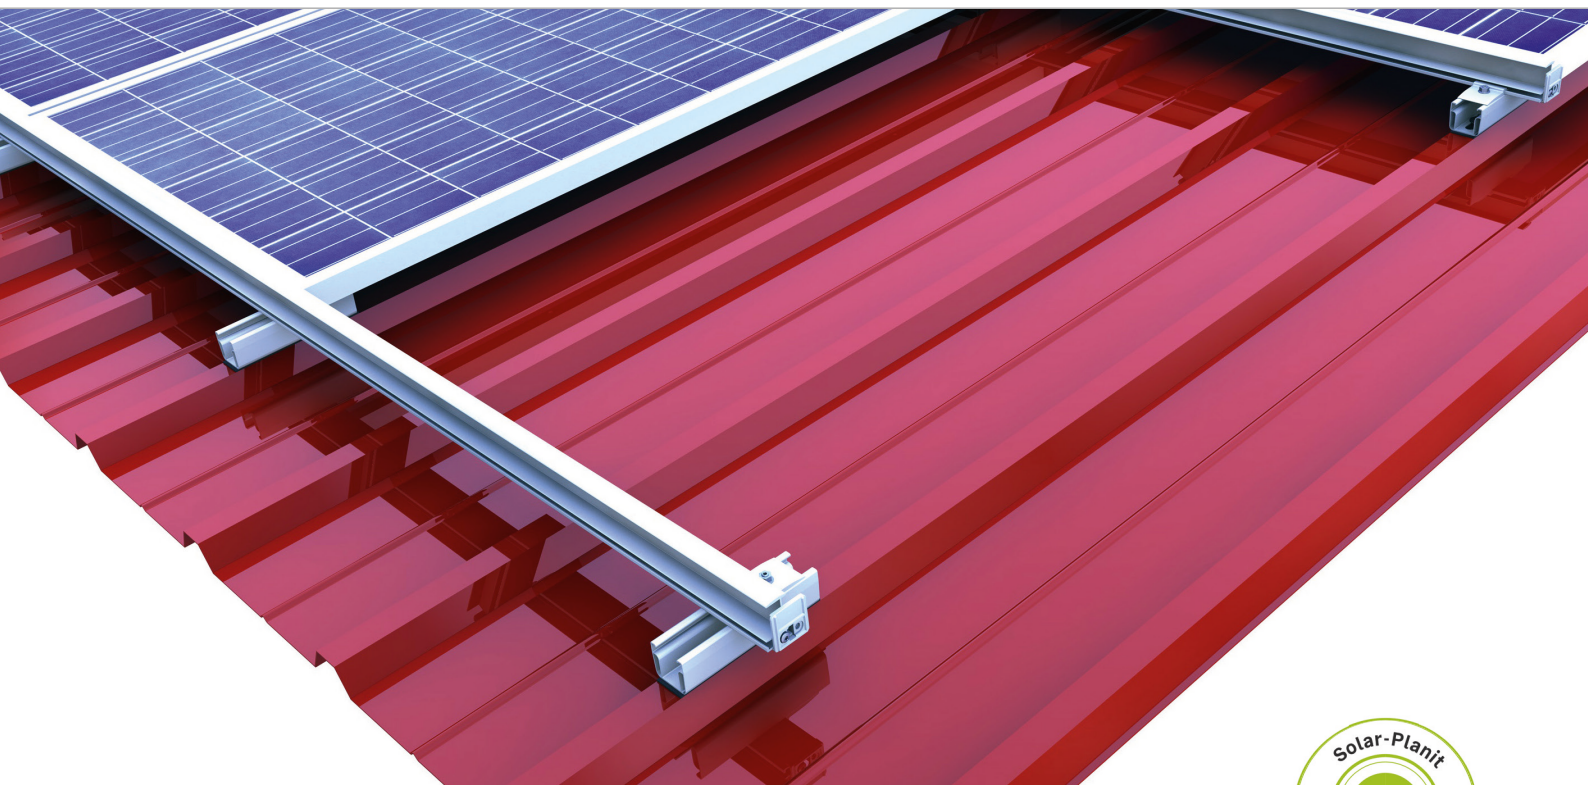

## Trapezbliktag | Indlægssystem

Indlægssystem med direkte befæstigelse og højkantmonterede moduler

### God kombination – indlægsskinne på kortprofil

- Komponenter, der kan bruges på tværs af systemerne
- Meget god ventilation
- Højkant- og liggende modulmontering mulig

### Produktvarianter

- Kortprofil C24 materialebesparende og økonomisk løsning
- Kortprofil C47 for god luftcirkulation under modulerne med tilstrækkelig plads til taginddækning
- Indlægsskinne i sort eloxeret eller blank passende til modulet

Varianter kortprofiler med EPDM-tætning

Modulsicherung bei geringer Dachneigung

Modulsikring ved lille taghældning

Billede Betegnelse

Billede	Betegnelse
	<p><b>Indsatte skinner</b></p> <ul style="list-style-type: none"> <li>▪ til alle rammehøjder i sort og blank</li> <li>▪ spændingsfri og flydende modulmontering</li> </ul>
	<p><b>Kortprofil</b></p> <ul style="list-style-type: none"> <li>▪ fremragende modulventilation bagest og ekstra plads til taget</li> <li>▪ helt samlet på forhånd med EPDM-fals og perforeringer</li> </ul>
	<p><b>Kantstop</b></p> <ul style="list-style-type: none"> <li>▪ farvekoordineret med den indsatte skinne</li> <li>▪ forhindrer, at modulerne glider ud</li> </ul>
	<p><b>Krydsskinneforbinder</b></p> <ul style="list-style-type: none"> <li>▪ sikker forbinder med kraft- og formluttende forbindelse</li> <li>▪ helt samlet på forhånd</li> </ul>
	<p><b>Fastspændingsskrue</b></p> <ul style="list-style-type: none"> <li>▪ med byggetilsynsgodkendelse for spånløs befæstigelse</li> <li>▪ meget holdbar på grund af tragtdannelse</li> </ul>