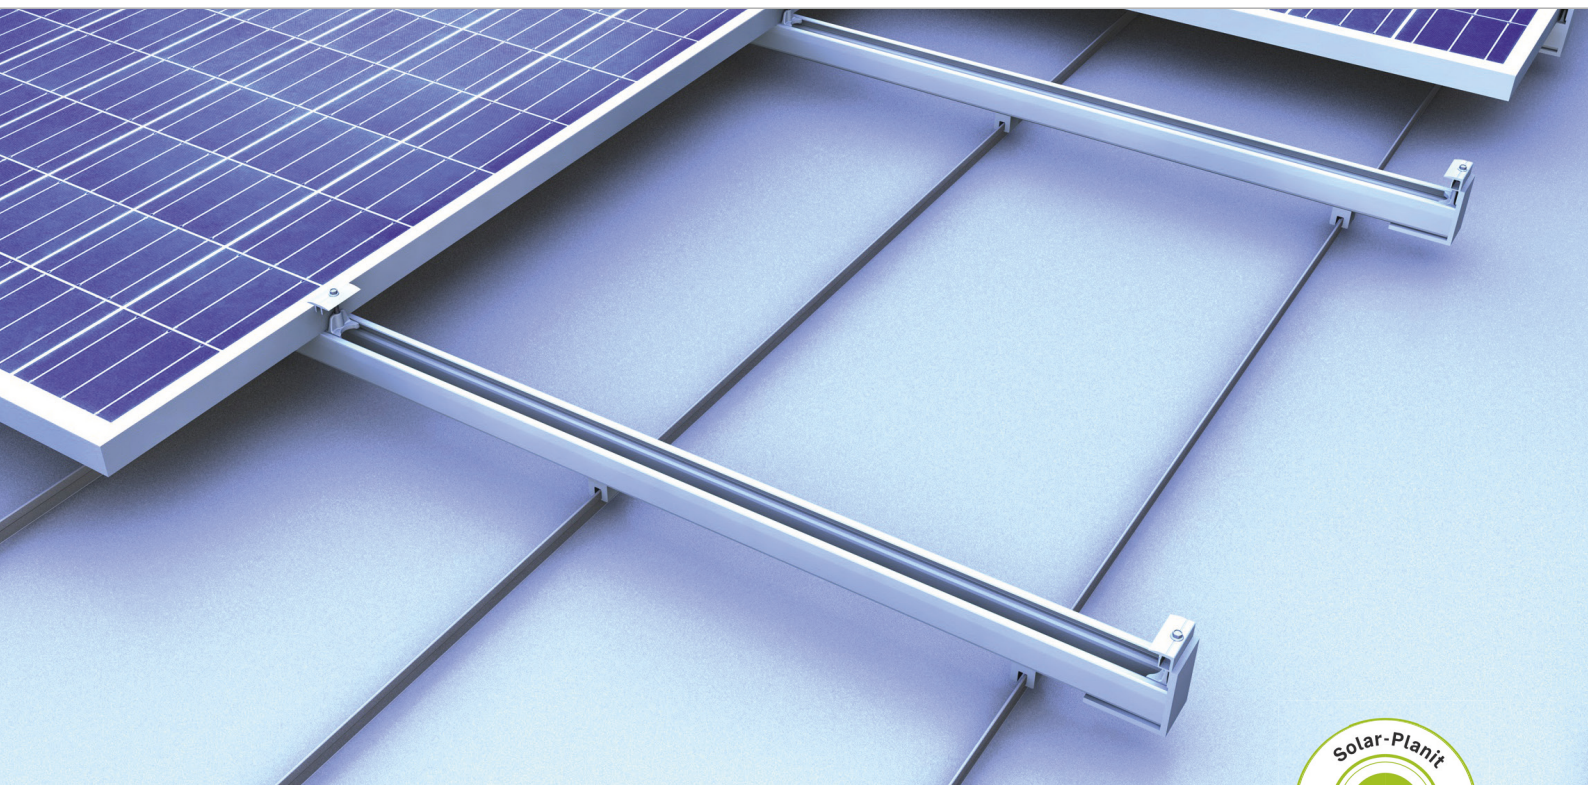

Falstag | Klemmesystem

Klemmesystem et-lags med højkantmonterede moduler

Perfekt til falsede tag

- Meget god ventilation
- Modulklemmer med låsefunktion giver god holdbarhed på skinnen
- Komponenter, der kan bruges på tværs af systemerne
- hurtig og effektiv montering ovenfra

Produktvarianter

- fås også med rustfri adskillelse til kobbertage med stående fals
- Klemmer til tag med stående fals og med rund fals
- Skinner og modulklemmer fås i sort eloxeret eller blank

DINE FORDELE

- Få bygningskomponenter, komplet formonteret
- Centreret lastfordeling
- C-skinne er samtidig kabelkanal
- Hurtig montering ovenfra med komponenter, der let griber ind i hinanden

Rund-fals-klemme

Centreret lastinddeling i falsklemmen

C-skinne kan bruges som kabelkanal

Billede Betegnelse

- | Billede | Betegnelse |
|---------|--|
| | <p>Mellem- og Endeklemme</p> <ul style="list-style-type: none"> ▪ til alle rammehøjder i sort og blank ▪ Nemt at montere takket være låsefunktion |
| | <p>C-skinne</p> <ul style="list-style-type: none"> ▪ ifås i forskellige styrker og længder ▪ der kan trædes på den under hele installationen |
| | <p>Endehætte</p> <ul style="list-style-type: none"> ▪ sikrer flot skinneafslutning ▪ UV- og vejrbestandig |
| | <p>Fals-klemme</p> <ul style="list-style-type: none"> ▪ central fordeling af belastning ▪ helt samlet på forhånd |
| | <p>Rustfri adskiller</p> <ul style="list-style-type: none"> ▪ til montering på kobbertage ▪ forhindrer oxidering af komponenter |