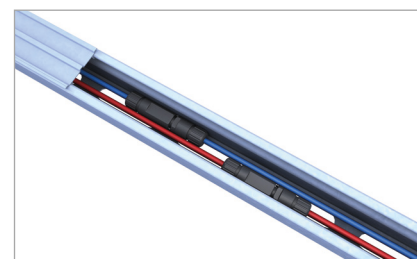

Falstag | Klemmesystem

Klemmesystem et-lags med højkantmonterede moduler

Perfekt til falsede tag

- Meget god ventilation
- Modulklemmer med låsefunktion giver god holdbarhed på skinnen
- Komponenter, der kan bruges på tværs af systemerne
- hurtig og effektiv montering ovenfra

Produktvarianter

- fås også med rustfri adskillelse til kobbertage med stående fals
- Klemmer til tag med stående fals og med rund fals
- Skinner og modulklemmer fås i sort eloxeret eller blank

DINE FORDELE

- Få bygningskomponenter, komplet formonteret
- Centreret lastfordeling
- C-skinne er samtidig kabelkanal
- Hurtig montering ovenfra med komponenter, der let griber ind i hinanden

Rund-fals-klemme

Centreret lastinddeling i falsklemmen

C-skinne kan bruges som kabelkanal

Billede Betegnelse

- | Billede | Betegnelse |
|---------|--|
| | <p>Mellem- og Endeklemme</p> <ul style="list-style-type: none"> ▪ til alle rammehøjder i sort og blank ▪ Nemt at montere takket være låsefunktion |
| | <p>C-skinne</p> <ul style="list-style-type: none"> ▪ ifås i forskellige styrker og længder ▪ der kan trædes på den under hele installationen |
| | <p>Endehætte</p> <ul style="list-style-type: none"> ▪ sikrer flot skinneafslutning ▪ UV- og vejrbestandig |
| | <p>Fals-klemme</p> <ul style="list-style-type: none"> ▪ central fordeling af belastning ▪ helt samlet på forhånd |
| | <p>Rustfri adskiller</p> <ul style="list-style-type: none"> ▪ til montering på kobbertage ▪ forhindrer oxidering af komponenter |