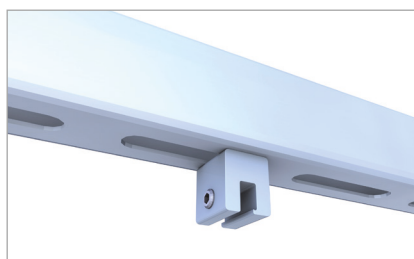

Falstag | Klemmesystem

Klemmesystem et-lags med højkantmonterede moduler

Perfekt til falsede tag

- Meget god ventilation
- Modulklemmer med låsefunktion giver god holdbarhed på skinnen
- Komponenter, der kan bruges på tværs af systemerne
- hurtig og effektiv montering ovenfra

Produktvarianter

- fås også med rustfri adskillelse til kobbertage med stående fals
- Klemmer til tag med stående fals og med rund fals
- Skinner og modulklemmer fås i sort eloxeret eller blank

DINE FORDELE

- Få bygningskomponenter, komplet formonteret
- Centreret lastfordeling
- C-skinne er samtidig kabelkanal
- Hurtig montering ovenfra med komponenter, der let griber ind i hinanden

Rund-fals-klemme

Centreret lastinddeling i falsklemmen

C-skinne kan bruges som kabelkanal

Billede Betegnelse

- | Billede | Betegnelse |
|---------|--|
| | <p>Mellem- og Endeklemme</p> <ul style="list-style-type: none"> ▪ til alle rammehøjder i sort og blank ▪ Nemt at montere takket være låsefunktion |
| | <p>C-skinne</p> <ul style="list-style-type: none"> ▪ ifås i forskellige styrker og længder ▪ der kan trædes på den under hele installationen |
| | <p>Endehætte</p> <ul style="list-style-type: none"> ▪ sikrer flot skinneafslutning ▪ UV- og vejrbestandig |
| | <p>Fals-klemme</p> <ul style="list-style-type: none"> ▪ central fordeling af belastning ▪ helt samlet på forhånd |
| | <p>Rustfri adskiller</p> <ul style="list-style-type: none"> ▪ til montering på kobbertage ▪ forhindrer oxidering af komponenter |