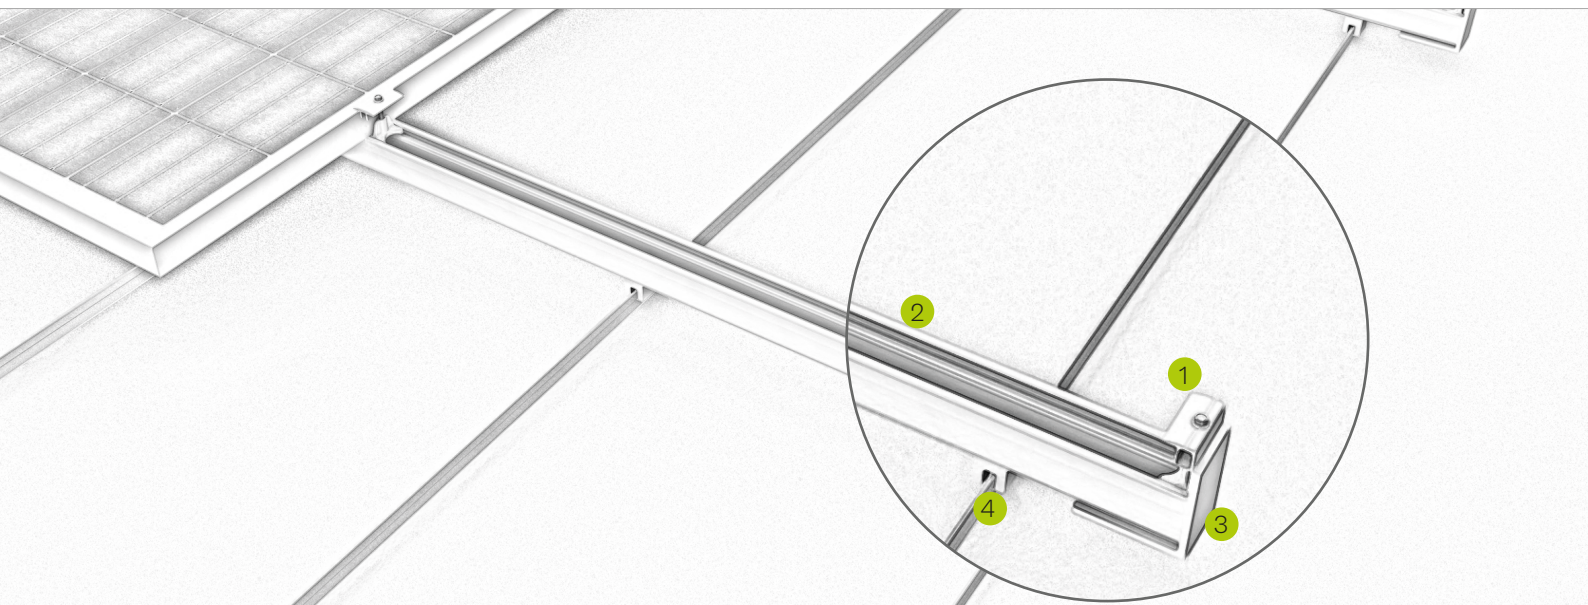

Falstag | Klemmesystem

Klemmesystem et-lags med højkantmonterede moduler

Perfekt til falsede tag

- Meget god ventilation
- Modulklemmer med låsefunktion giver god holdbarhed på skinnen
- Komponenter, der kan bruges på tværs af systemerne
- hurtig og effektiv montering ovenfra

- Få bygningskomponenter, komplet formonteret
- Centreret lastfordeling
- C-skinne er samtidig kabelkanal
- Hurtig montering ovenfra med komponenter, der let griber ind i hinanden

Rund-fals-klemme

Centreret lastinddeling i falsklemmen

C-skinne kan bruges som kabelkanal

Billede Betegnelse

- | Billede | Betegnelse |
|---------|--|
| | <p>Mellem- og Endeklemme</p> <ul style="list-style-type: none"> ▪ til alle rammehøjder i sort og blank ▪ Nemt at montere takket være låsefunktion |
| | <p>C-skinne</p> <ul style="list-style-type: none"> ▪ ifås i forskellige styrker og længder ▪ der kan trædes på den under hele installationen |
| | <p>Endehætte</p> <ul style="list-style-type: none"> ▪ sikrer flot skinneafslutning ▪ UV- og vejrbestandig |
| | <p>Fals-klemme</p> <ul style="list-style-type: none"> ▪ central fordeling af belastning ▪ helt samlet på forhånd |
| | <p>Rustfri adskiller</p> <ul style="list-style-type: none"> ▪ til montering på kobbertage ▪ forhindrer oxidering af komponenter |