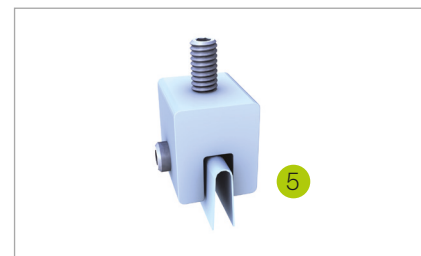

Falstag | Klemmesystem

Klemmesystem et-lags med højkantmonterede moduler

Perfekt til falsede tag

- Meget god ventilation
- Modulklemmer med låsefunktion giver god holdbarhed på skinnen
- Komponenter, der kan bruges på tværs af systemerne
- hurtig og effektiv montering ovenfra

- Få bygningskomponenter, komplet formonteret
- Centreret lastfordeling
- C-skinne er samtidig kabelkanal
- Hurtig montering ovenfra med komponenter, der let griber ind i hinanden

Rund-fals-klemme

Centreret lastinddeling i falsklemmen

C-skinne kan bruges som kabelkanal

Billede Betegnelse

- | Billede | Betegnelse |
|---------|--|
| | <p>Mellem- og Endeklemme</p> <ul style="list-style-type: none"> ▪ til alle rammehøjder i sort og blank ▪ Nemt at montere takket være låsefunktion |
| | <p>C-skinne</p> <ul style="list-style-type: none"> ▪ ifås i forskellige styrker og længder ▪ der kan trædes på den under hele installationen |
| | <p>Endehætte</p> <ul style="list-style-type: none"> ▪ sikrer flot skinneafslutning ▪ UV- og vejrbestandig |
| | <p>Fals-klemme</p> <ul style="list-style-type: none"> ▪ central fordeling af belastning ▪ helt samlet på forhånd |
| | <p>Rustfri adskiller</p> <ul style="list-style-type: none"> ▪ til montering på kobbertage ▪ forhindrer oxidering af komponenter |

Forbinder C-skinne udvendig

Klemme med rustfri adskillelse til kobbertage med stående fals

Monteringsvideo

novotegra GmbH
 Eisenbahnstraße 150 | 72072 Tübingen | Tyskland
 Tel. +49 7071 98987-0, info@novotegra.com
 www.novotegra.com